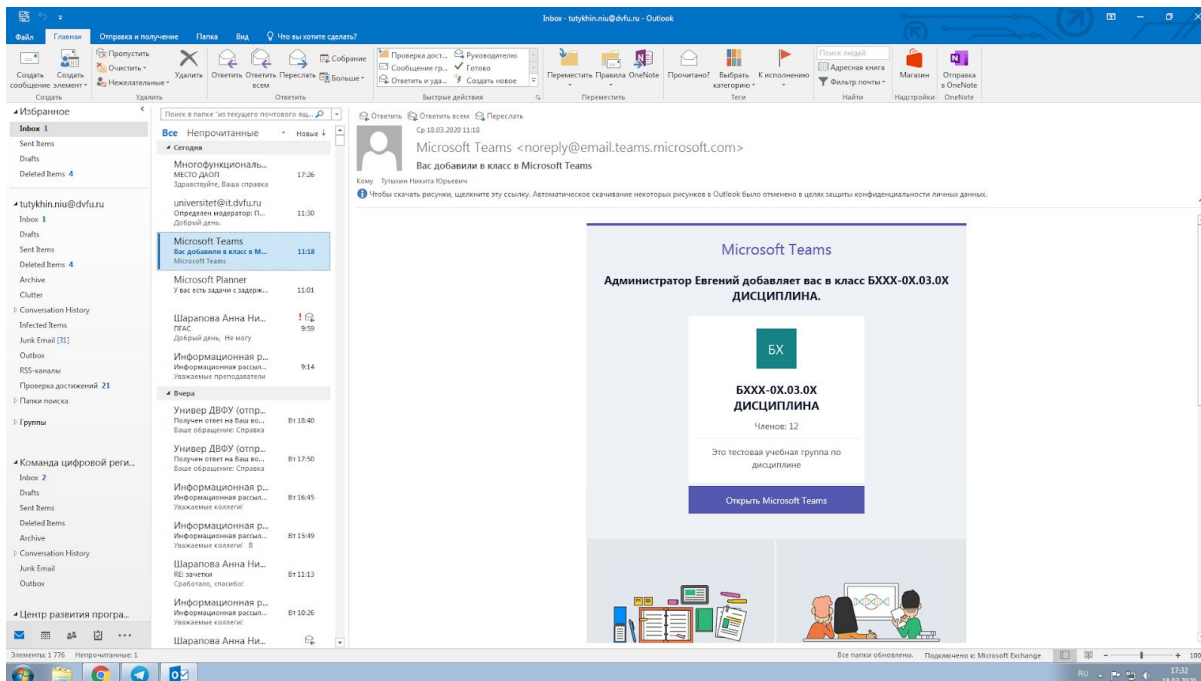

## Как получить доступ в Microsoft Team

1. Заходим на свою корпоративную почту Майкрософт аутлук.
2. Ее логин и пароль - тот же, что и у Моего универа, только @students.dvfu.ru на конце
3. Вы уже зареганы в тимсе, т.к. зареганы во всех сервисах майкрософт

Вас зачислят на все необходимые курсы. Информация о каждом зачислении придет на корпоративную почту

Можно работать с браузера, а можно установить приложение (как на комп, так и на мобильные устройства ios android)