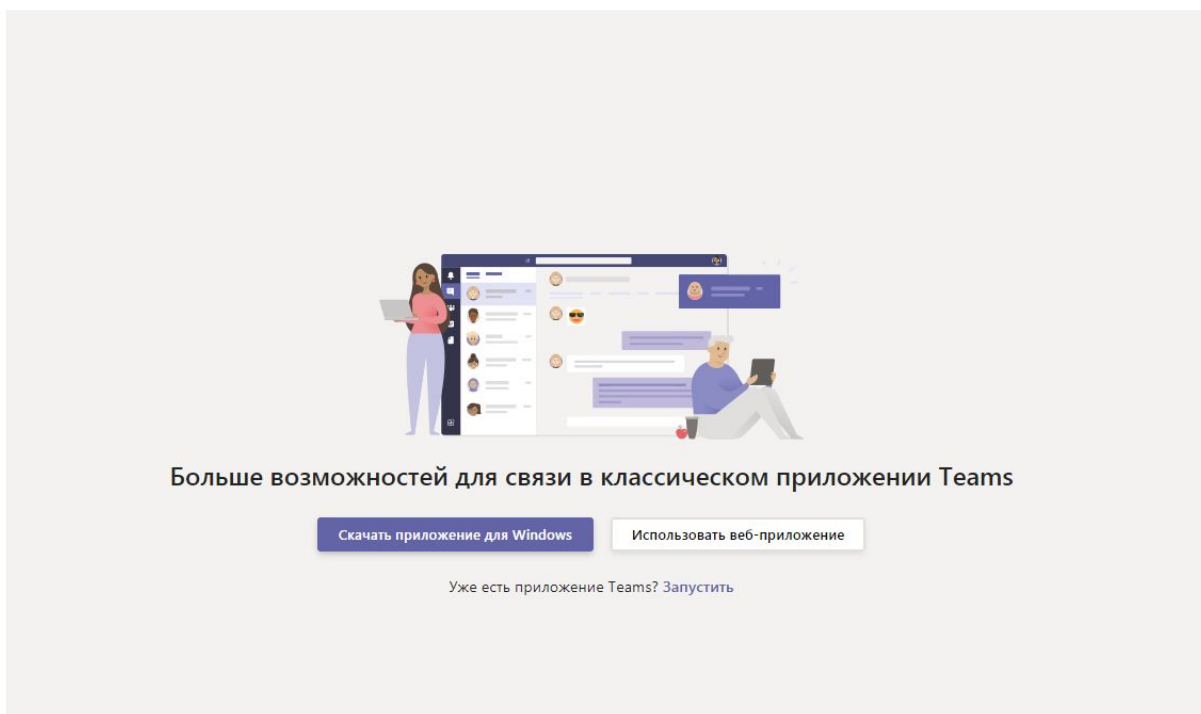

Как получить доступ в Microsoft Team

1. Заходим на свою корпоративную почту Майкрософт аутлук.
2. Ее логин и пароль - тот же, что и у Моего универа, только @students.dvfu.ru на конце
3. Вы уже зареганы в тимсе, т.к. зареганы во всех сервисах майкрософт

Вас зачислят на все необходимые курсы. Информация о каждом зачислении придет на корпоративную почту